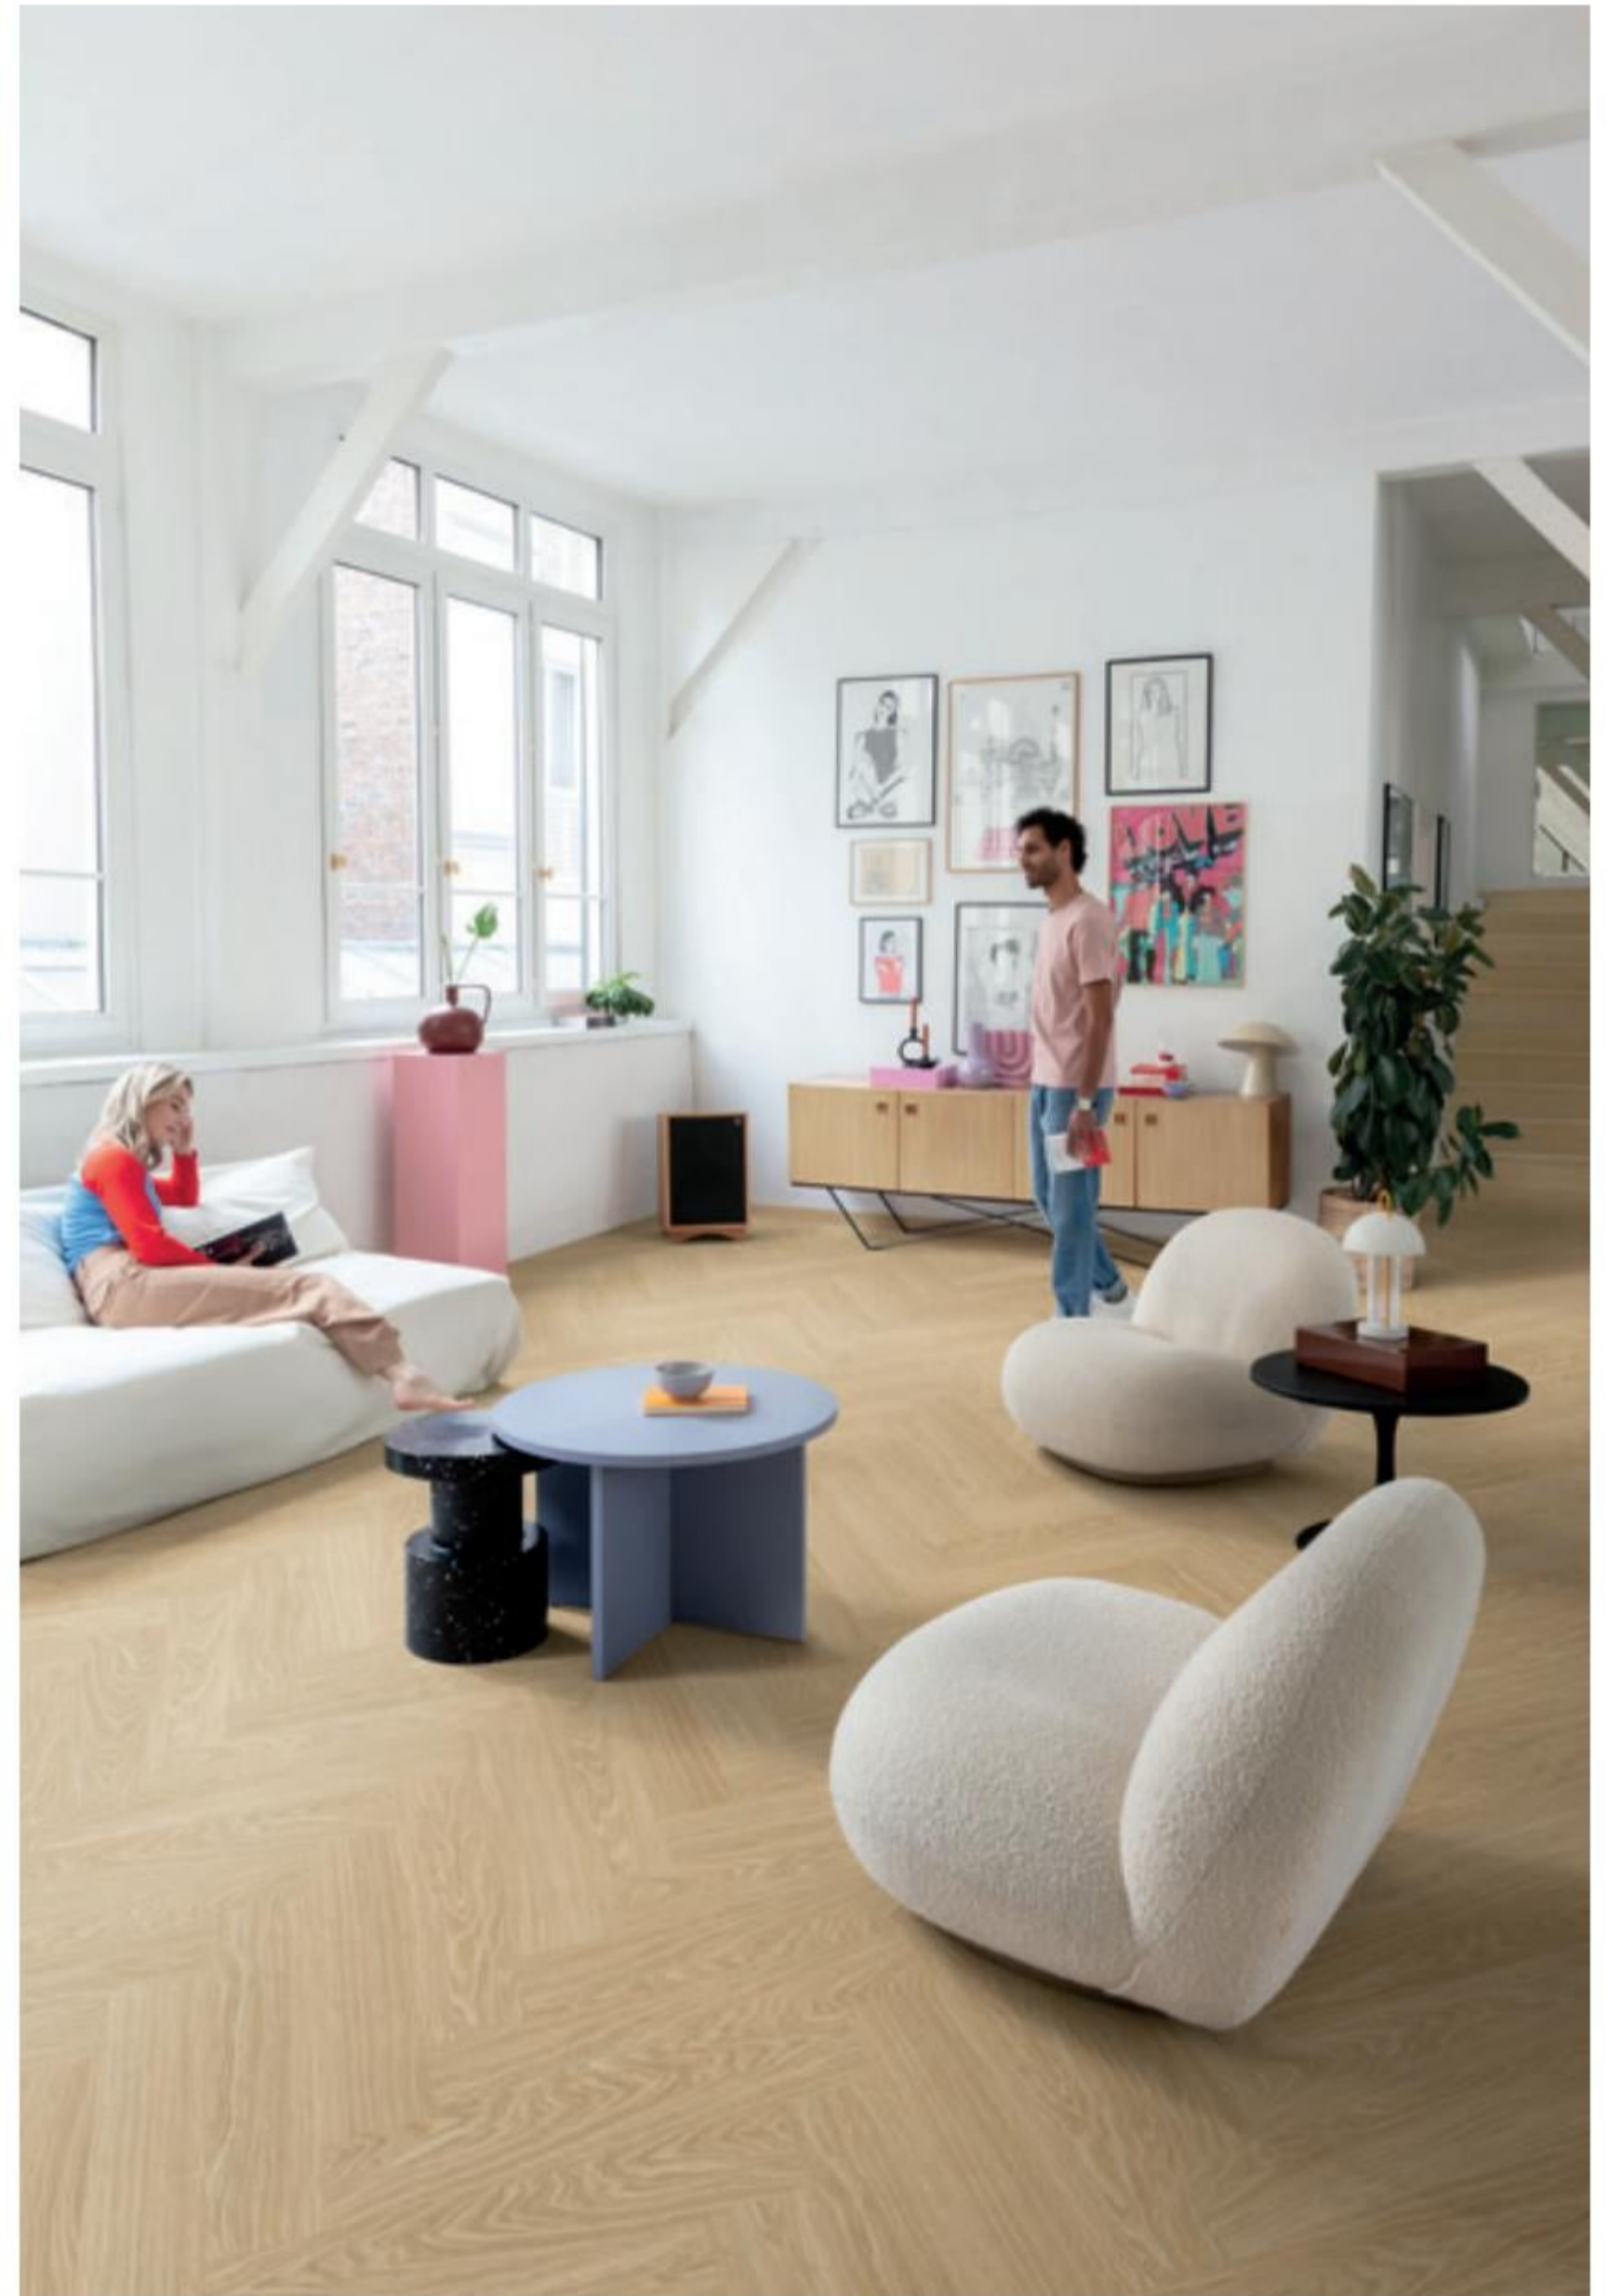

AVHBU40361

AVHBU40359