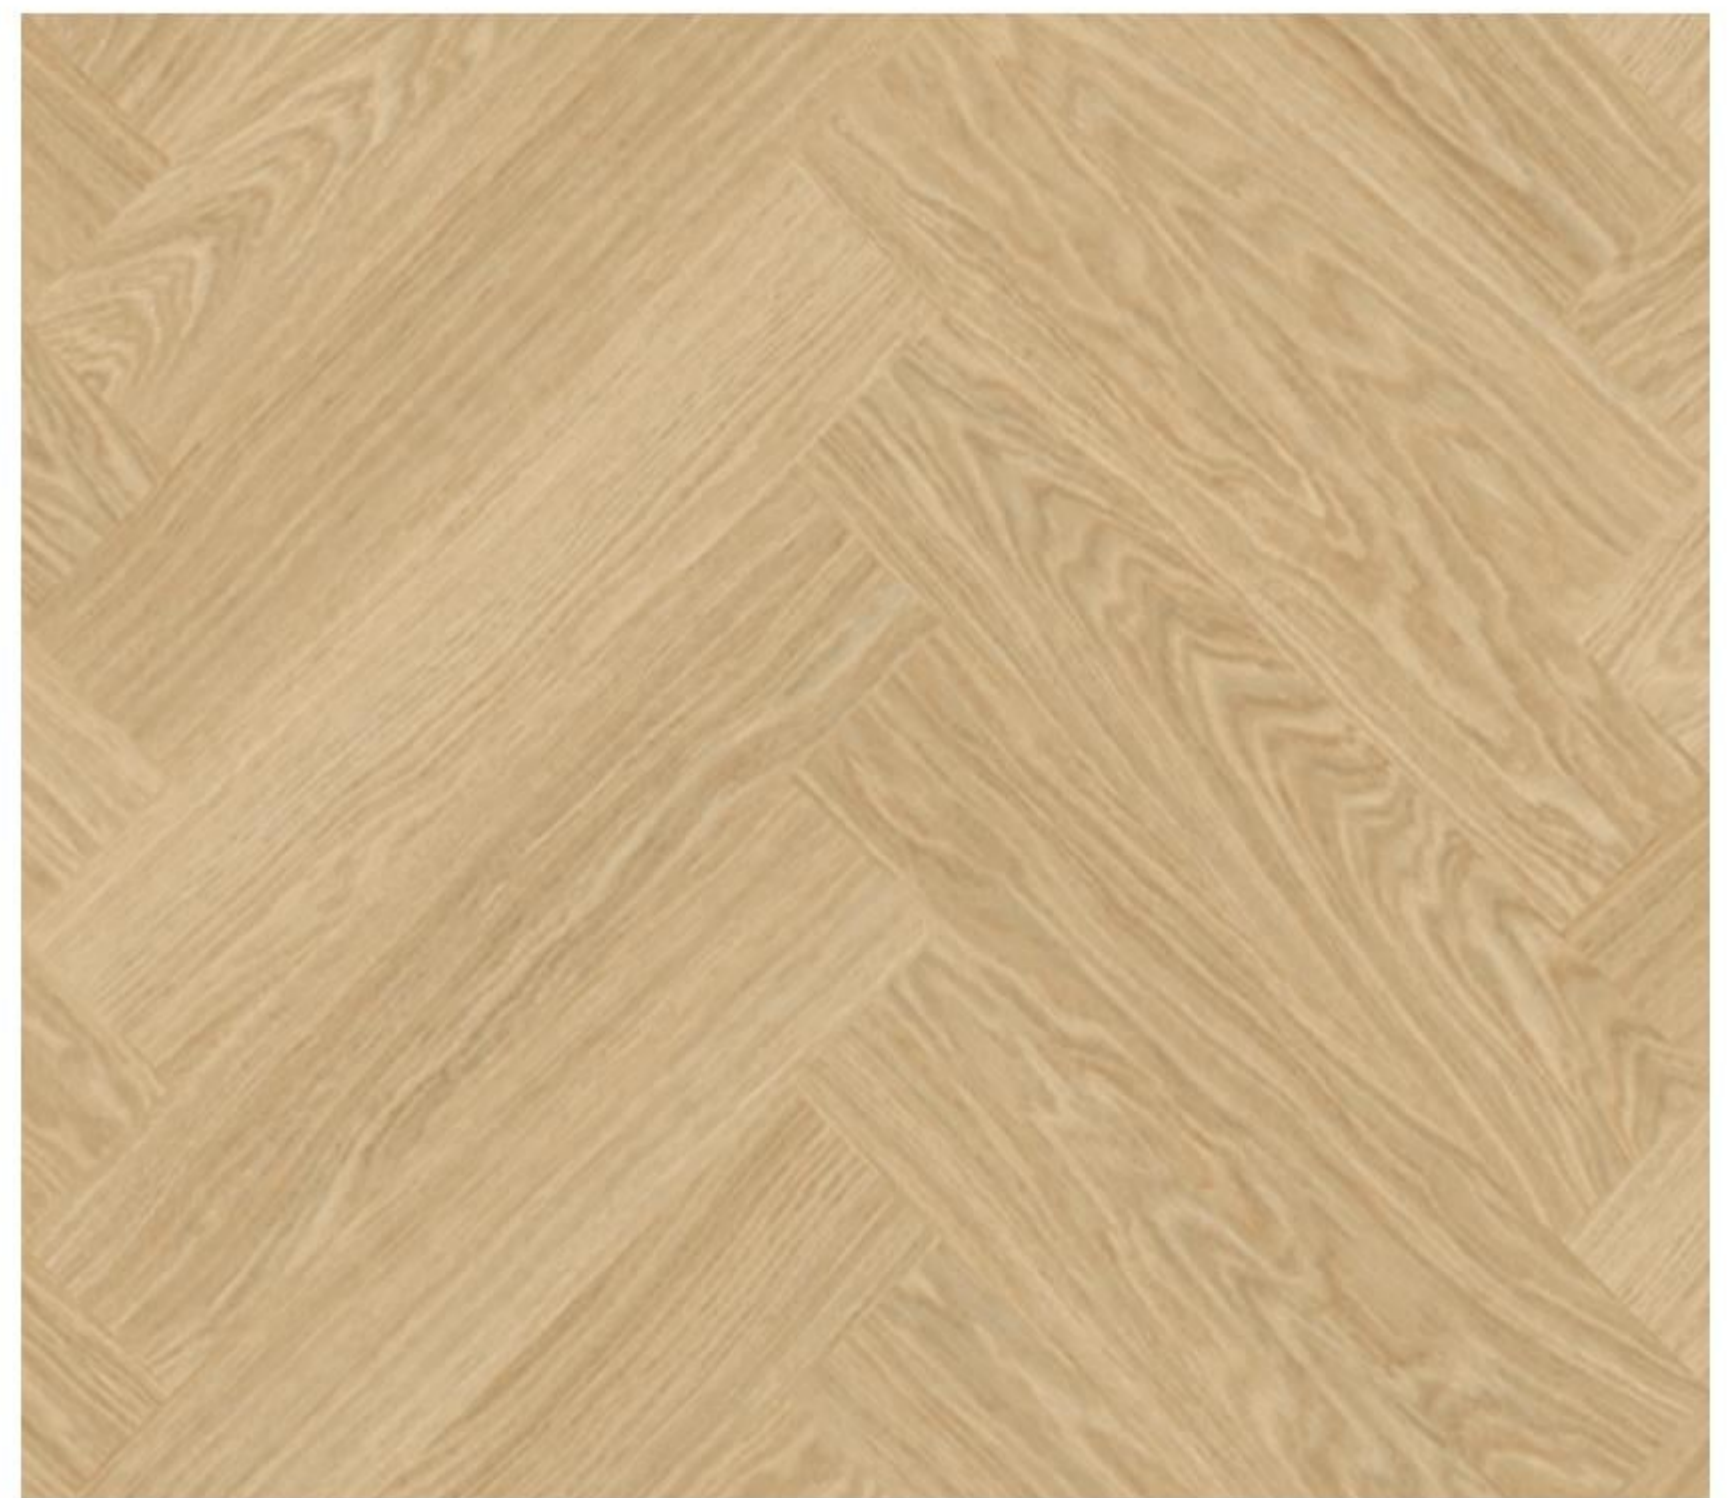

AVHBU40361

AVHBU40359