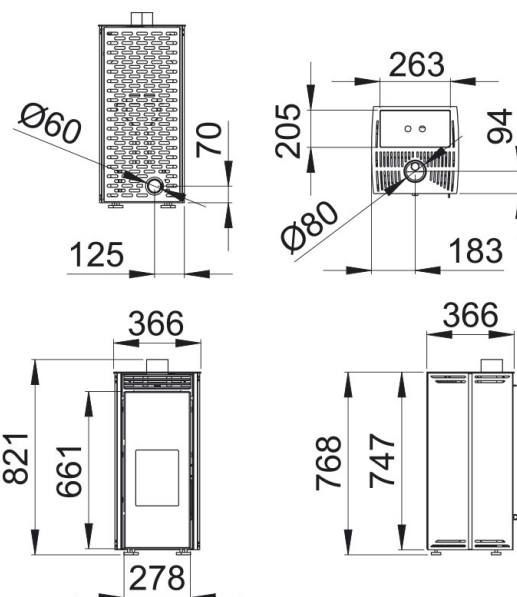

60

80

60

6

Características

- Sistema de Doble Combustión
- Sistema de Doble Cámara
- Sistema de Cristal Limpio
- Modelo diseñado para un fácil acceso a mantenimientos
- Sistema de anti-retorno de llama
- Válvula de sobrepresión de la cámara
- Potencia máx: 6kw
- Potencia máx-mín (kW): 5-3 kw
- Rendimiento (%): 83-89%
- Consumo máx-mín (kg/h): 1,5-0,9
- Volumen calefactable (m3): 125m3
- Capacidad del depósito (kg): 7,5kg
- Interior metálico
- Autonomía mín-máx (h.): 5-7h
- Peso (kg): 60kg
- Diámetro salida de humos (mm): 80mm
- Diámetro aspiración de aire (mm): 60mm