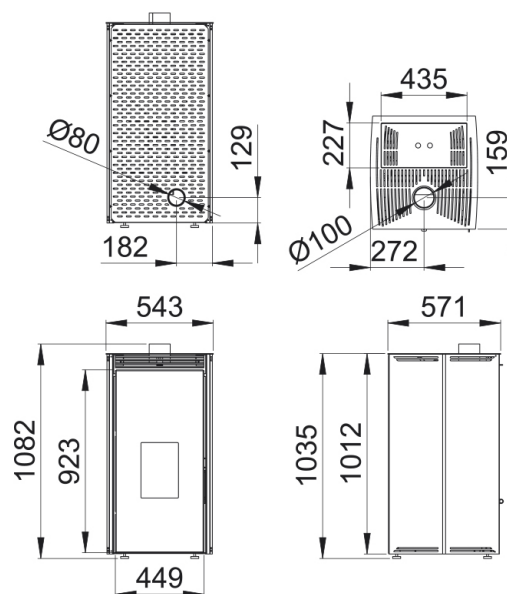

FREE 11

Serie Free

la nueva estufa de pellet sin electricidad

Características

- Sistema de Doble Combustión
- Sistema de Doble Cámara
- Sistema de Cristal Limpio
- Modelo diseñado para un fácil acceso a mantenimientos
- Sistema de anti-retorno de llama
- Válvula de sobrepresión de la cámara
- Potencia máx: 11kw
- Potencia máx-mín (kW): 9-5 kw
- Rendimiento (%): 80-80%
- Consumo máx-mín (kg/h): 2,5-1,4
- Volumen calefactable (m3): 225m3
- Capacidad del depósito (kg): 17kg
- Interior metálico
- Autonomía mín-máx (h.): 7,5-14h
- Peso (kg): 100kg
- Diámetro salida de humos (mm): 100mm
- Diámetro aspiración de aire (mm): 80mm